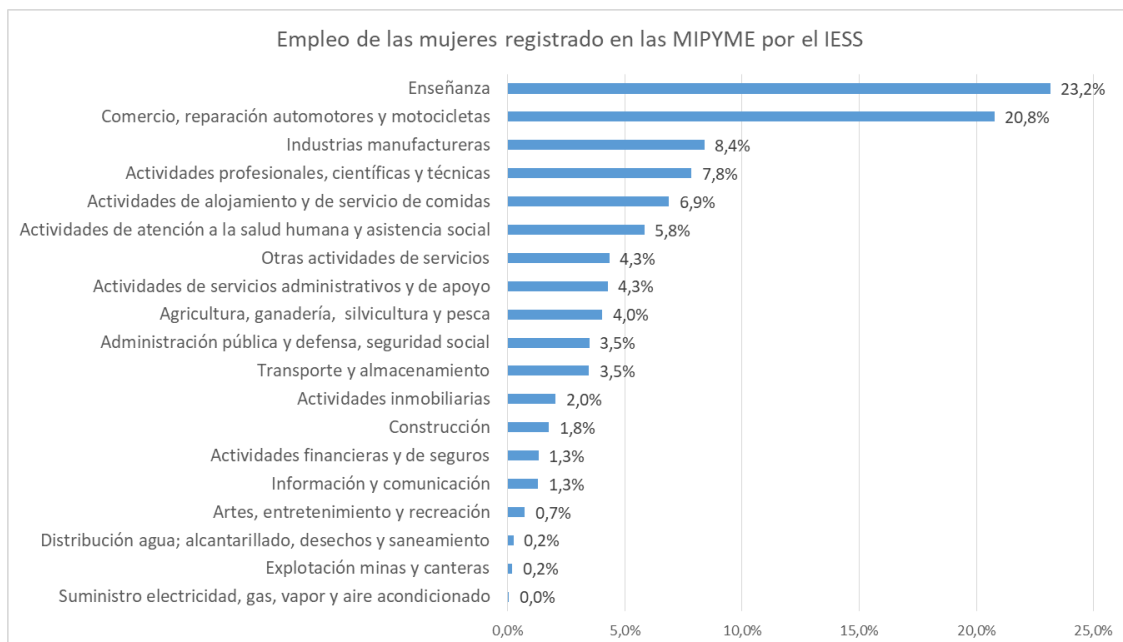

Fuente: Directorio de Empresas y Establecimientos 2018

Elaboración: Observatorio de la PyME de la Universidad Andina Simón Bolívar, Sede Ecuador