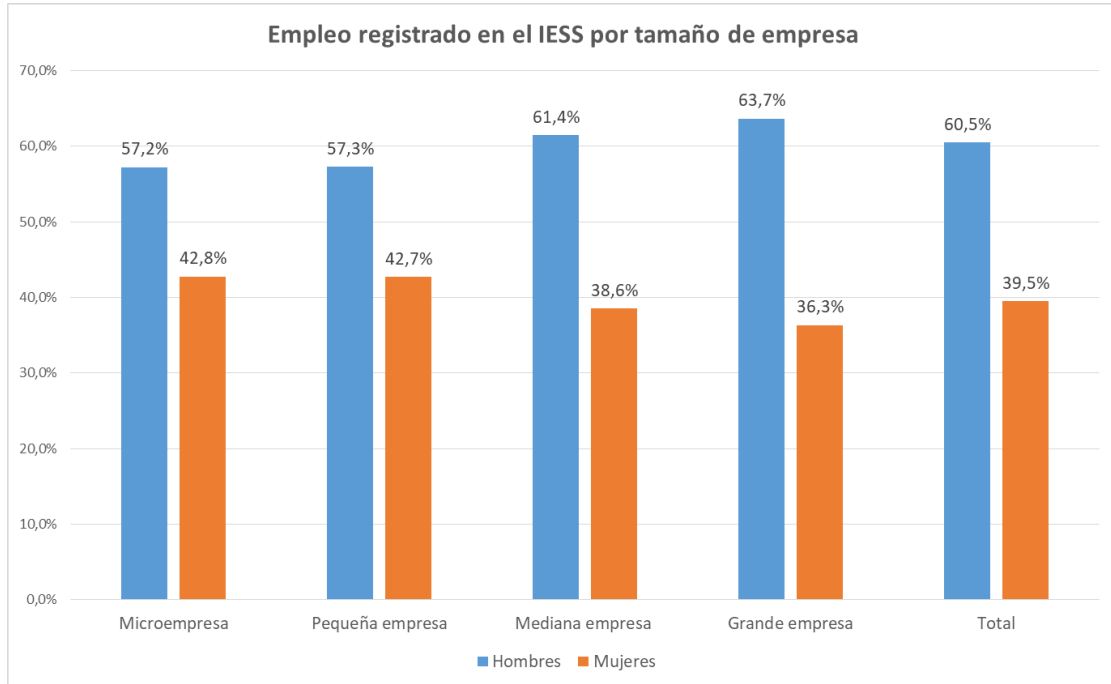

Observatorio de la PyME Preguntas PyME N°51

¿Sabe usted qué porcentaje de las personas que trabajan en las empresas ecuatorianas son mujeres?

En el Ecuador el 39,5% de las personas que trabajan en tejido productivo ecuatoriano son mujeres.

Fuente: Directorio de Empresas y Establecimientos 2018

Elaboración: Observatorio de la PyME de la Universidad Andina Simón Bolívar, Sede Ecuador

¿Sabe usted en qué actividad económica se emplea en las MIPYME a un mayor número de mujeres?